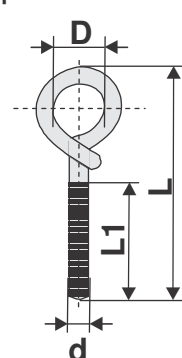

URL5

Zacisk na linkę

SKL5 SKL3

Typ	Opis
RL5	Linka $\phi$ 5 mm, stalowa, ocynkowana, w powłoce z PCW koloru czerwonego
RL3	Linka $\phi$ 3 mm, stalowa, ocynkowana, w powłoce z PCW koloru czerwonego
SPS6	Śruba rzymska napinająca
SKA5	Kausza $\phi$ 5 mm
SKA3	Kausza $\phi$ 3 mm
SKL5	Złączka do linki $\phi$ 5 mm
SKL3	Złączka do linki $\phi$ 3 mm
SH...	Przelotki do bezpiecznego prowadzenia i podtrzymywania linki (maksymalny rozstaw - 5 m), dostępne różne średnice, warianty - otwarty i zamknięty
SPF-W	sprężyna z łańcuszkiem ze stali nierdzewnej
M25x1,5	wpust kablowy M25x1,5 – IP68 dla wyłączników LHP...
M20x1,5	wpust kablowy M20x1,5 – IP68 dla wyłączników SNS...
...-VA	oznaczenie ...-VA – akcesoria w wykonaniu nierdzewnym do zastosowania w środowisku agresywnym. Na przykład linka RL5-VA – $\phi$ 5 mm, stalowa, nierdzewna, powłoka z PCW koloru czerwonego

Nakrętka M6  
gwint  
prawoskrętny

Nakrętka M6  
gwint  
lewoskrętny

Śruba rzymska napinająca SPS6

W katalogu przedstawiono wyłącznie wybrane parametry, istotne dla podjęcia decyzji. W celu zaprojektowania i konfiguracji wyłączników, należy skorzystać z instrukcji obsługi i ewentualnie skonsultować się z dostawcą w sprawie możliwości zastosowania.

## Wyłączniki linkowe - akcesoria

SH1

SH3

SH6

SH0

SH5

SH2

Tabela rozmiarów przelotek zamkniętych

Typ	d	L	L1	D
SH0	M6	80	55	10
SH2	M10	130	85	14
SH4	M8	90	55	23
SH5	M12	100	55	17

Tabela rozmiarów przelotek otwartych

Typ	d	L	L1	D
SH1	M8	70	25	20
SH3	M10	120	55	25
SH6	M12	180	60	25

przelotka otwarta

przelotka zamknięta