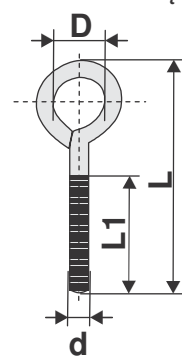

URL5

Zacisk na linkę

SKL5 SKL3

Typ	Opis
RL5	Linka $\phi$ 5 mm, stalowa, ocynkowana, w powłoce z PCW koloru czerwonego
RL3	Linka $\phi$ 3 mm, stalowa, ocynkowana, w powłoce z PCW koloru czerwonego
SPS6	Śruba rzymska napinająca
SKA5	Kausza $\phi$ 5 mm
SKA3	Kausza $\phi$ 3 mm
SKL5	Złączka do linki $\phi$ 5 mm
SKL3	Złączka do linki $\phi$ 3 mm
SH...	Przelotki do bezpiecznego prowadzenia i podtrzymywania linki (maksymalny rozstaw - 5 m), dostępne różne średnice, warianty - otwarty i zamknięty
SPF-W	sprężyna z łańcuszkiem ze stali nierdzewnej
M25x1,5	wpust kablowy M25x1,5 – IP68 dla wyłączników LHP...
M20x1,5	wpust kablowy M20x1,5 – IP68 dla wyłączników SNS...
...-VA	oznaczenie ...-VA – akcesoria w wykonaniu nierdzewnym do zastosowania w środowisku agresywnym. Na przykład linka RL5-VA – $\phi$ 5 mm, stalowa, nierdzewna, powłoka z PCW koloru czerwonego

## Wyłączniki linkowe - akcesoria

SH1

SH3

SH6

SH0

SH5

SH2

Tabela rozmiarów przelotek zamkniętych

Typ	d	L	L1	D
SH0	M6	80	55	10
SH2	M10	130	85	14
SH4	M8	90	55	23
SH5	M12	100	55	17

Tabela rozmiarów przelotek otwartych

Typ	d	L	L1	D
SH1	M8	70	25	20
SH3	M10	120	55	25
SH6	M12	180	60	25

przelotka otwarta

przelotka zamknięta