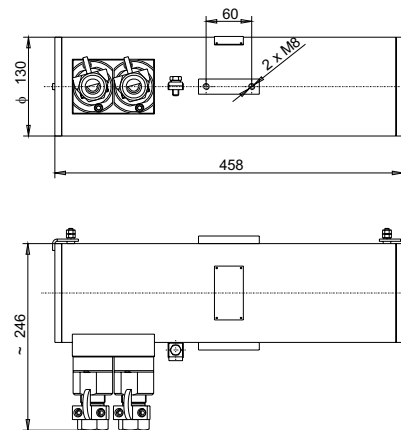

Стационарная камера KR-02

Сертификат: ATEX

KR-02

Технические параметры:

Исполнение	I M2 Ex de I
Напряжение питания	12 В пост.т. / 230 В перем.т.
Потребляемая мощность	5 Вт / 5,5 ВА
Разрешение камеры	2048x1536 3 М CCD
Формат изображения	MJPEG
Вывод данных	Ethernet 10/100 Мбит/сек
Диапазон температур	от 0 до +40°C
Относительная влажность	95% без конденсации
Защита	IP54
Размеры	ø130 x 458 мм
Вес	23,5 кг

Описание и работа:

Корпус стационарной камеры KR-02 исполнен в виде стационарного блока со смотровым окошком. Приборное пространство имеет исполнение Ex d, клеммное пространство - исполнение Ex d.

В приборном пространстве стационарной камеры KR-02 расположена камера с регулируемым IP адресом, адаптер этернет-подключения и по выбору источник питания. В клеммном пространстве расположены безвинтовые зажимы, безопасное исполнение для подключения проводов с сечением до 2,5 мм². В клеммном пространстве расположены две концевых втулки во взрывобезопасном исполнении. С боков корпуса приварены ножки для прикрепления стационарной камеры на подходящую конструкцию с помощью четырех болтов M8.

Установленная IP камера поддерживает все стандартные сетевые протоколы для переноса визуальных данных. Для изображения используется объектив с переменным фокусом в диапазоне 3,1 – 8 мм.

Размеры стационарной камеры KR-02